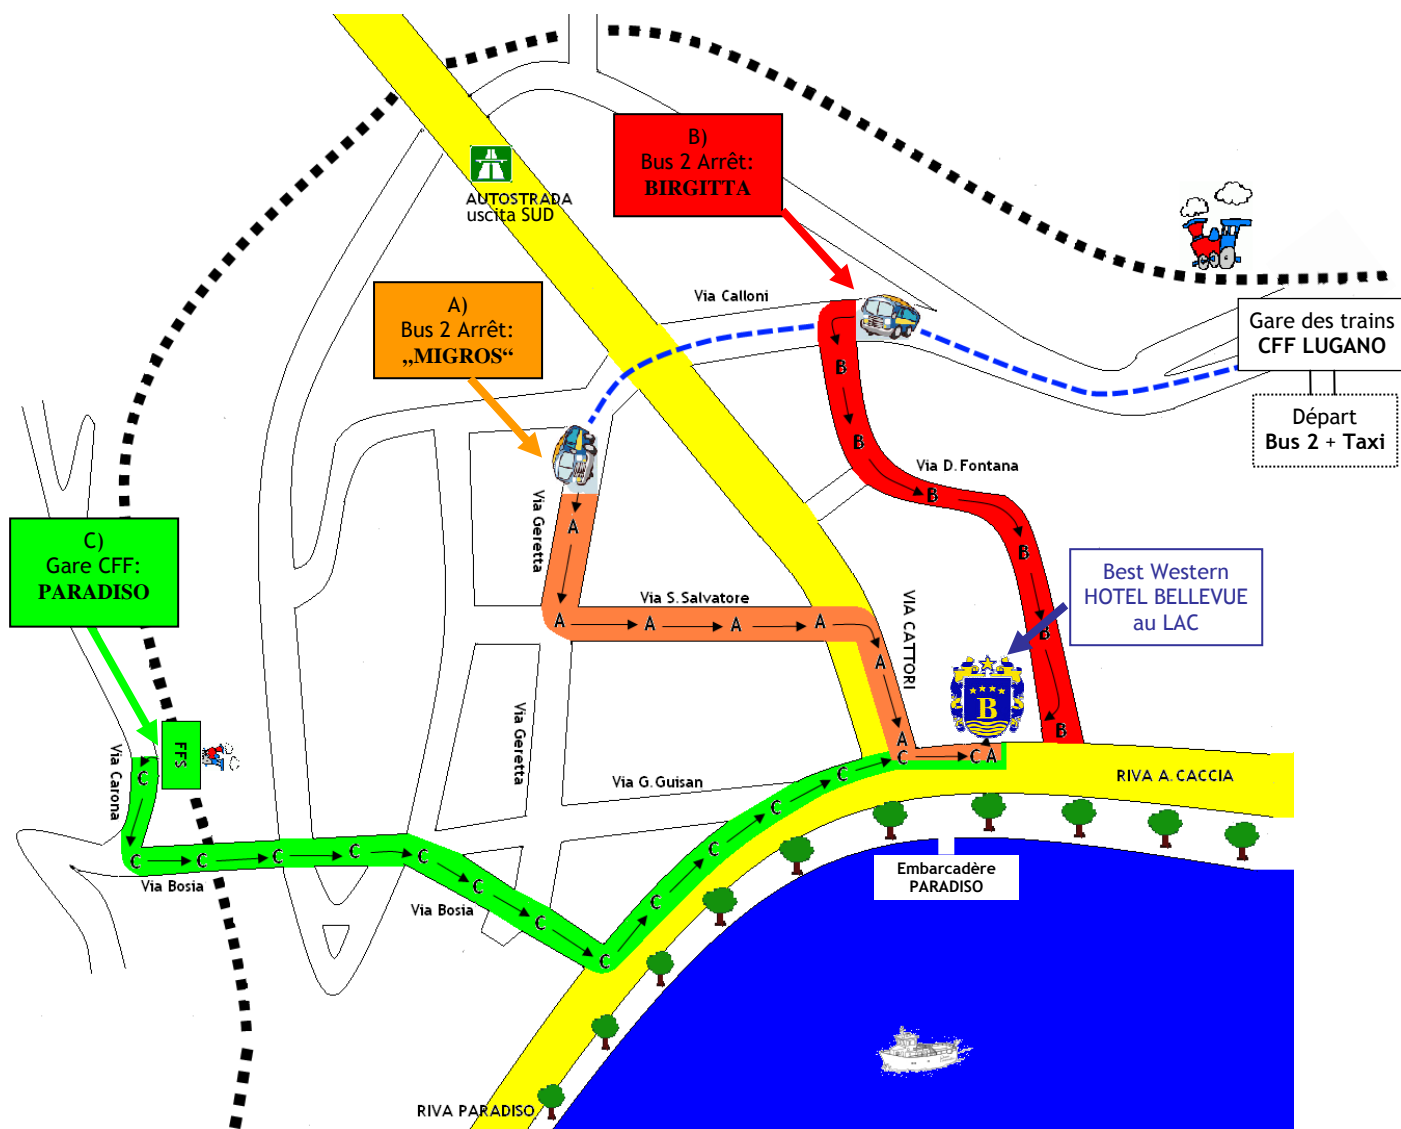

Best Western

**HOTEL  
BELLEVUE AU LAC\*\*\*\***  
Lugano, Switzerland

**ARRIVÉE EN TRAIN**  
Comment rejoindre l'hôtel  
en prenant...

**A) le BUS:**

- Prendre l'autobus N° 2 directement à la sortie de la gare CFF de Lugano
- Descendre à l'arrêt "Migros" Paradiso
- Aller 8 minutes à pied jusqu'à l'Hôtel Bellevue au Lac

**B) le BUS:**

- Prendre l'autobus N° 2 et descendre à l'arrêt "Birgitta"
- Traverser la route et descendre la ruelle "Via Domenico Fontana" vers notre hôtel (6 minutes environ)

**C) le TRAIN:**

- prendre le train local "Tilo S10" à la gare principale et descendre à la gare "Paradiso"
- descendre à la promenade du lac
- tourner à gauche et après 5 minutes vous trouverez l'Hôtel Bellevue au Lac

**D) le TAXI:**

- La station des taxi se trouve à la sortie principale de la gare CFF de Lugano

Best Western **HOTEL BELLEVUE AU LAC\*\*\*\***

Riva A. Caccia 10, 6902 Lugano, Switzerland

Tel. +41 91 994 33 33, Fax +41 91 994 12 73, [www.hotelbellevue.ch](http://www.hotelbellevue.ch), [info@hotelbellevue.ch](mailto:info@hotelbellevue.ch)